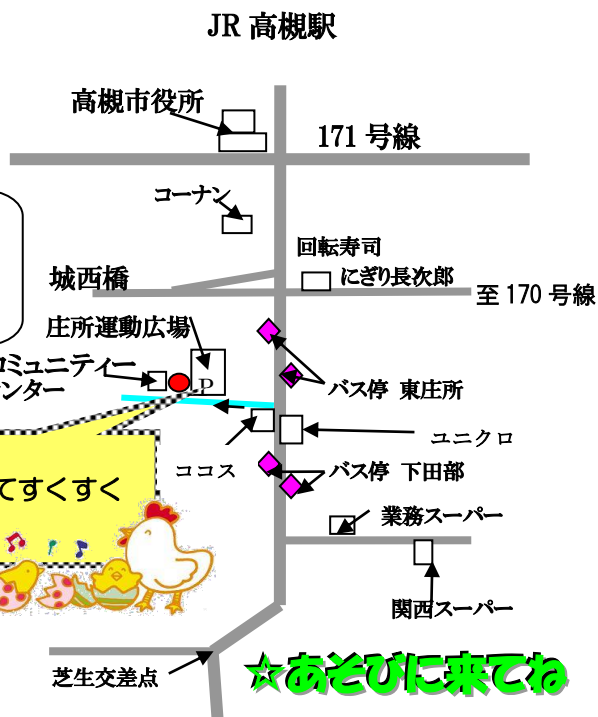

庄所子育てすくすくセンターは こんなことをしています！！

こっこひろば

0歳～就学前までの乳幼児とその保護者が一緒に、開館中いつでも自由にあそびに来ることができるスペースです！
講座や楽しいイベントも企画しています。
一緒に楽しくあそびながら、友だち作りをしましょう！

☆育児相談もできます☆

*現在ひろばは、予約制です。

ランチルームにつきましては、新型コロナウイルス感染症拡大予防のため、当面、使用できません。ご協力お願いいたします。

一時預り保育

急な用事や通院・リフレッシュなどでお子様を預ける所がなくお困りの時にご利用いただけます。(1時間～7時間まで)

*料金 1時間700円

6時間利用の時は、4,200円
(兄弟姉妹2人目から半額です)

*時間 午前10:00～午後4:00まで

*対象 6ヶ月から就学前までの乳幼児
事前に登録が必要です！登録希望の方は、すくすくセンターまで健康保険証を持ってお子様と一緒にお願いします。

出前こっこひろば & 公園ひろば

- ☆第1金曜日 五領公民館
【開催中止】
- ☆第1火曜日 津之江北町自治会館
【開催中止】
- ☆第2水曜日 沢良木住宅集会所
【開催中止】
- ☆第2火曜日 柳川コミュニティセンター【開催中止】
- ☆第3金曜日 城内公民館
(4月16日) AM10:30～11:30
- ☆第3火曜日 桃園コミュニティセンター
【開催中止】
- ☆第4金曜日 氷室第一公園
(4月23日) AM10:30～11:30
- ☆第4火曜日 庄所公園
(4月27日) AM10:30～11:30

【城内公民館】
4月2日(金)より
予約受付 5組
すくすくセンターにて受付。

庄所コミュニティセンター
高槻市立
庄所子育てすくすく
センター

(家庭訪問型子育て支援) ホームスタート

就学前のお子さんを育てているご家庭に、研修を受けた地域の子育て経験者がボランティアで訪問する子育て支援です。週1回、2時間程度、4回を目安に訪問し、お子様と一緒にみながら、お母さん・お父さんのお話を聞き寄り添う活動です。ひとりで悩まず、ご連絡ください。