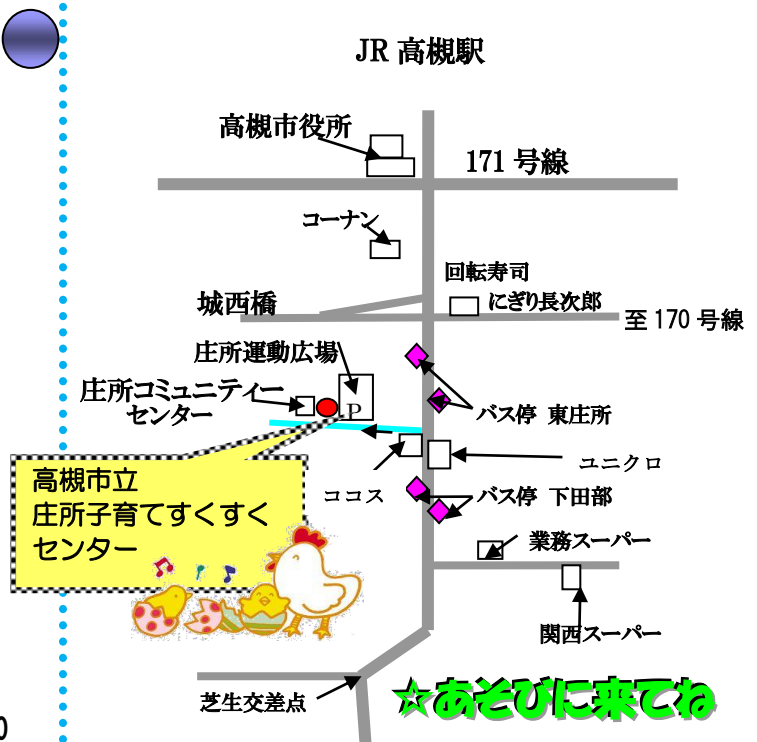

庄所子育てすくすくセンターは こんなことをしています！！

こっこひろば

0歳～就学前までの乳幼児とその保護者が一緒に、開館中いつでも自由にあそびに来ることができるスペースです！
講座や楽しいイベントも企画しています。
一緒に楽しくあそびながら、友だち作りをしましょう！

☆育児相談もできます☆

*現在ひろばは、予約制です。

ランチルームにつきましては、新型コロナウイルス感染症拡大予防のため、当面、使用できません。ご協力お願いいたします。

一時預り保育

急な用事や通院・リフレッシュなどでお子様を預ける所がなくお困りの時にご利用いただけます。(1時間～6時間まで)

*料金 1時間700円

6時間利用の時は、4,200円
(兄弟姉妹2人目から半額です)

*時間 午前10:00～午後4:00まで

*対象 6ヶ月から就学前までの乳幼児
事前に登録が必要です！ 登録希望の方は、すくすくセンターまで健康保険証を持ってお子様と一緒にお願いします。

出前こっこひろば & 公園ひろば

- ☆第1金曜日 (5月7日) 五領公民館【開催中止】 AM10:30～11:30
- ☆第1火曜日 津之江北町自治会館【開催中止】
- ☆第2水曜日 沢良木住宅集会所【開催中止】
- ☆第2火曜日 柳川コミュニティセンター【開催中止】
- ☆第3金曜日 (5月21日) AM10:30～11:30 城内公民館【開催中止】
- ☆第3火曜日 桃園コミュニティセンター【開催中止】
- ☆第4火曜日 (5月25日) AM10:30～11:30 庄所公園【開催中止】
- ☆第4金曜日 (5月28日) AM10:30～11:30 氷室第一公園【開催中止】